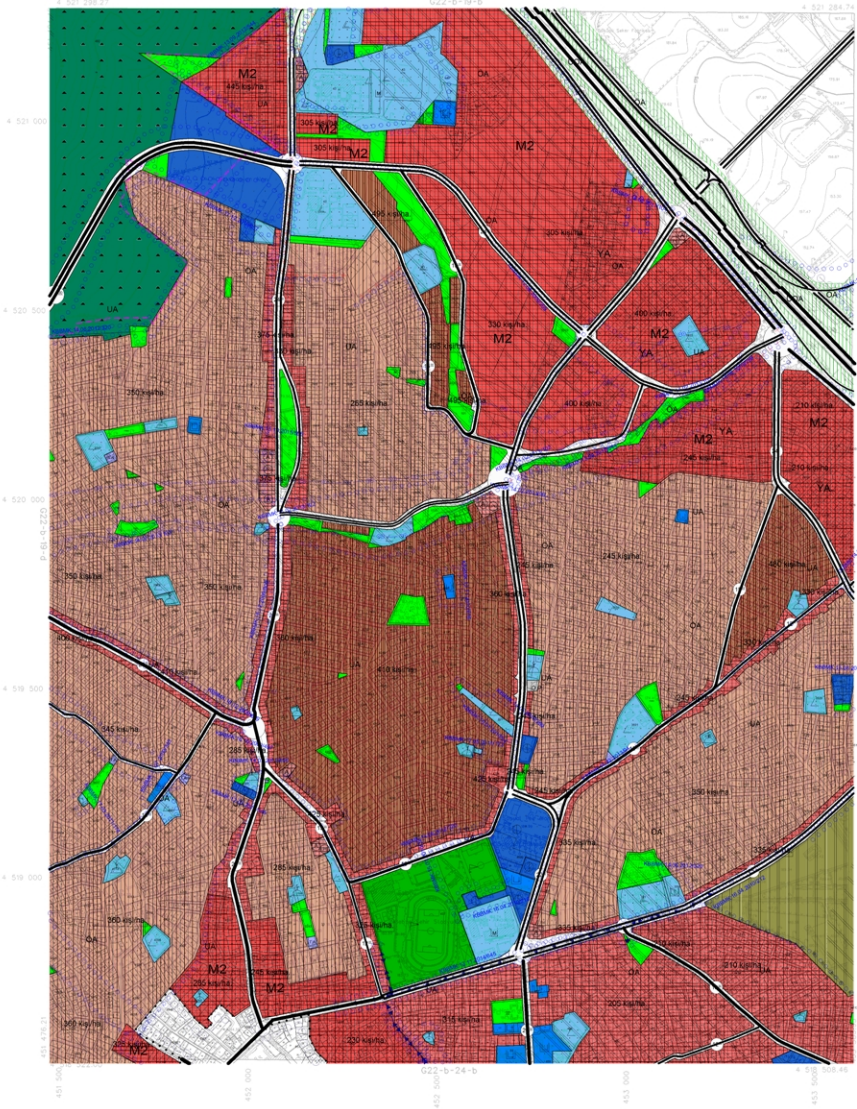

KOCAELİ
G22-b-19-c

1:5000

Proje Müdürü
Harita Müdürü
Harita Müdürü

KONTROL
Harita Müdürü
Harita Müdürü
Harita Müdürü

KOCAELİ - G22-b-19-c